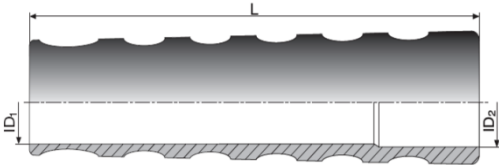

Gummi-Knickschutz

Farbe: Standard schwarz, alternativ in blau (B)
(andere Farben auf Anfrage)

DN	Artikelnummer	ID ₁ (mm)	ID ₂ (mm)	Länge (mm)
4	KNS04HS	10,0	12,0	130
6	KNS06C	13,0	15,3	127
6	KNS06HS	14,0	16,0	128
6	KNS-6	14,2	16,1	132
8	KNS-8	18,0	-	146
8	KNS8-17,0	17,0	-	148
8	KNS-8B	18,1	-	148
10	KNS-10	20,5	-	146
10	KNS-10B	20,5	-	148
12	KNS8-12B	23,0	-	147

Rohr-Knickschutz

Material: Metall
Farbe: Verzinkt und gelb chromatiert

DN	Artikelnummer	ID ₁ (mm)	ID ₂ (mm)	Länge (mm)
19	MKNS20	38,5	42,0	140
25	MKNS25	44,0	48,0	160
31	MKNS32	56,5	60,0	190
38	MKNS40	64,5	70,0	205